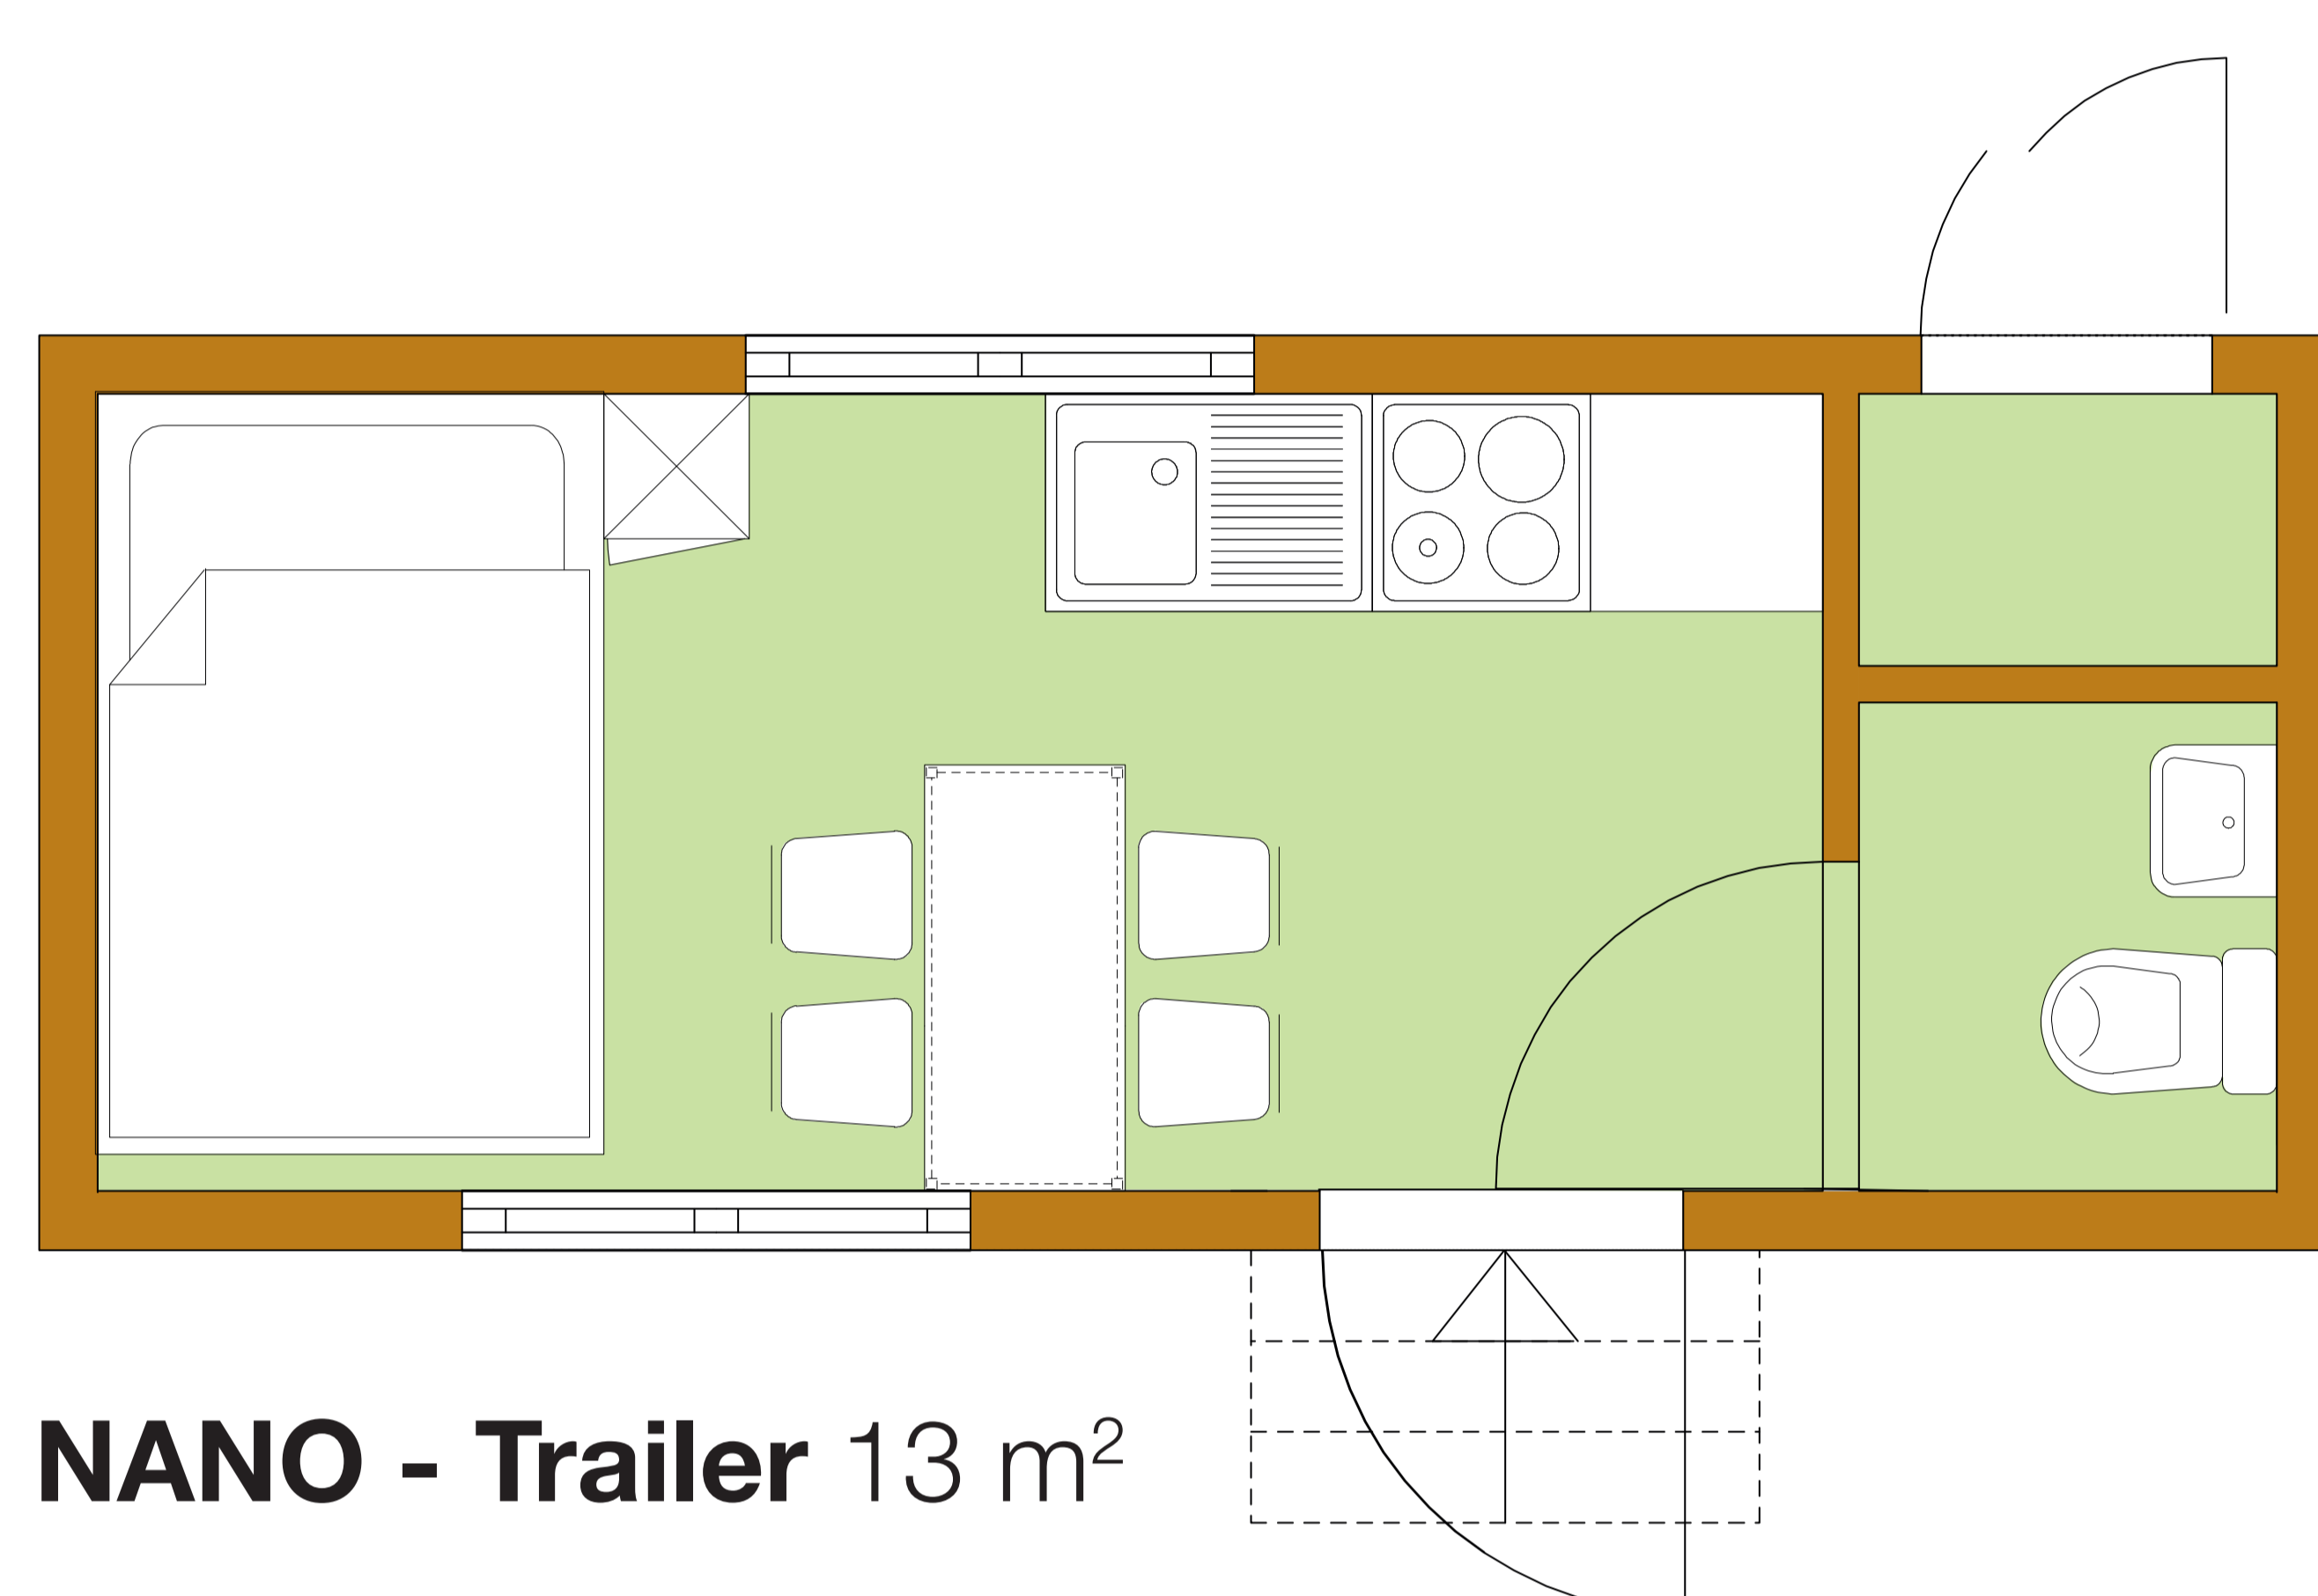

# Holzhaus to go

## – NANO-Modelltypen

wiederversetzbar

NANO 15 m<sup>2</sup>

NANO - Trailer 13 m<sup>2</sup>

NANO 20 m<sup>2</sup>

NANO 18 m<sup>2</sup>

NANO 26 m<sup>2</sup>