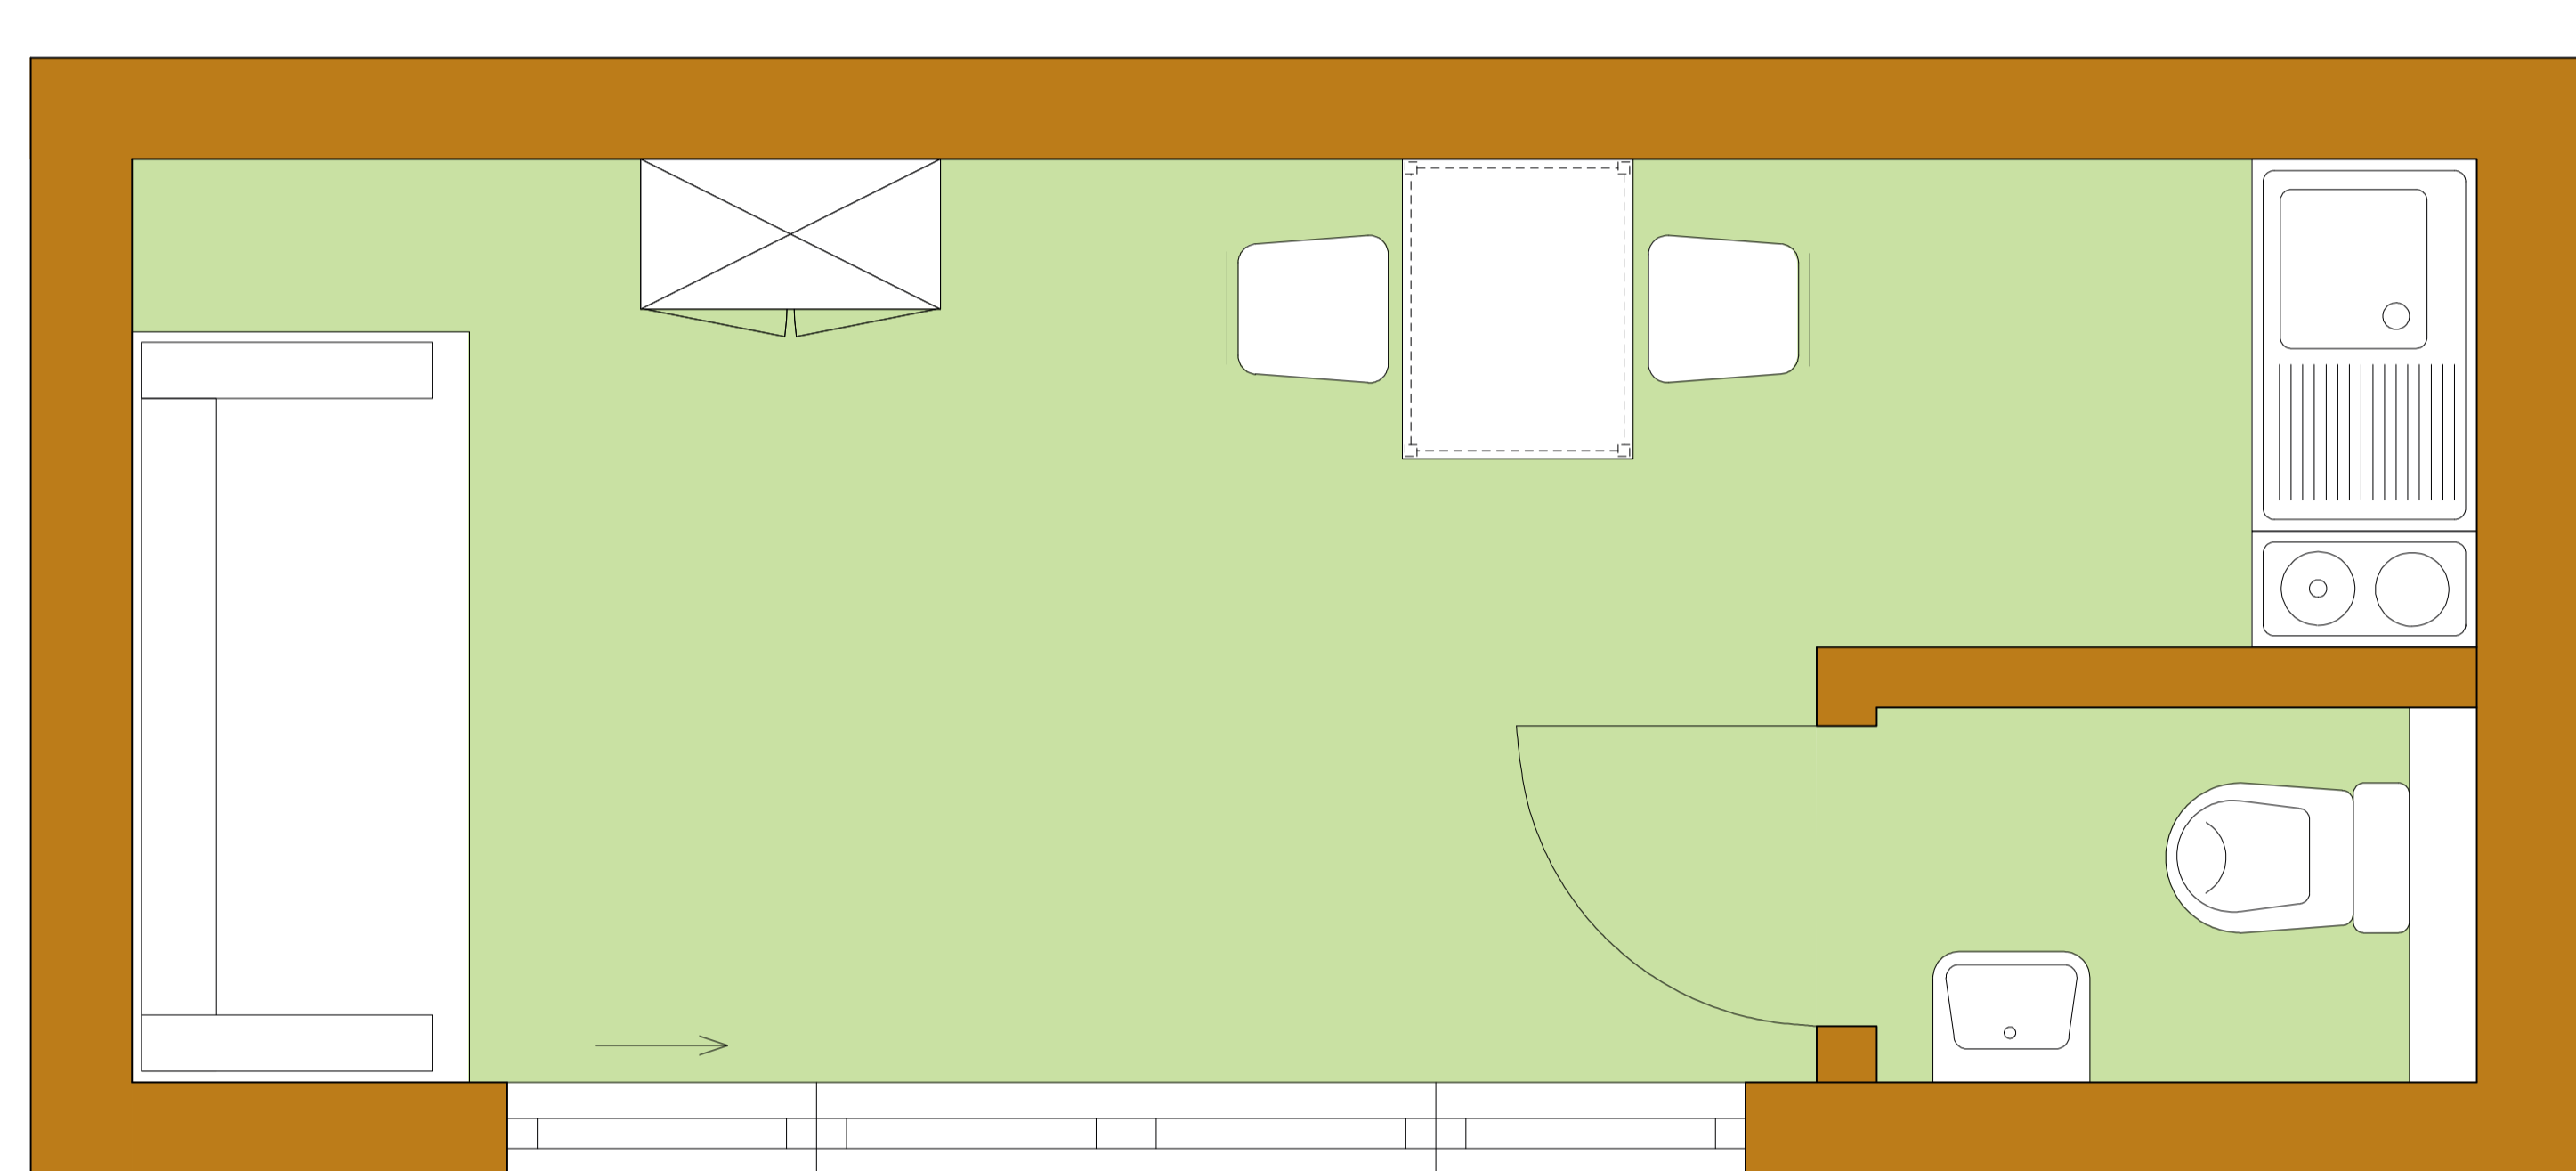

# Holzhaus to go

## – NANO-Modelltypen

wiederversetzbar

NANO 15 m<sup>2</sup>

NANO - Trailer 13 m<sup>2</sup>

NANO 20 m<sup>2</sup>

NANO 18 m<sup>2</sup>

NANO 26 m<sup>2</sup>